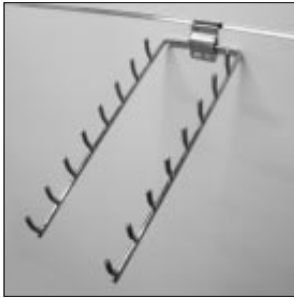

L (mm)	Kerben / notches	Artikel-Nr.:
400	7	G 124

**OFFENER DOPPELHAKEN / DOUBLE HOOK**  
 verchromt  
*chrome plated*

L (mm)	Ø Draht / wire (mm)	Artikel-Nr.:
50	5	G 114
400	8	G 115

**LOCHSCHIENE / SLOPING ARM**  
 verchromt, mit 11 Löchern,  
 für Bekleidungspräsentation  
*chrome plated*

L (mm)	Löcher / holes	Artikel-Nr.:
410	11	G 125
160	4	G 150

**SCHUHPRÄSENTER MIT SOHLENZEIGER /  
SHOE AND SOLE DISPLAY**

verchromt  
chrome plated

L (mm)	Ø Draht / wire (mm)	Artikel-Nr.:
300	8	G 129

**ABHÄNGEARM / SLOPING ARM**

verchromt  
vorwärtsgeneigt, mit 9 Kugeln  
chrome plated  
with 9 balls

L (mm)	Ø Rohr / tube (mm)	Artikel-Nr.:
400	30	G 132

**HALTER FÜR HOCHSCHAFT-TENNISCHLÄGER  
TENNIS RACK HOLDER**

verchromt  
chrome plated