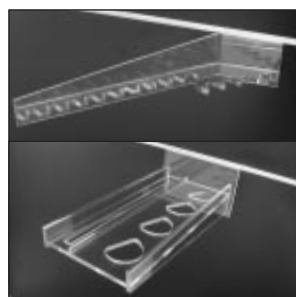

PRÄSENTER FÜR GOLFSSET / GOLF DISPLAY
handgefertigt, 4 mm Acrylglas klar
bestehend aus 2 Teilen
Einsatz paarweise
hand made, 4 mm clear acrylic

L (mm)	Artikel-Nr.:
355	PF 1.65