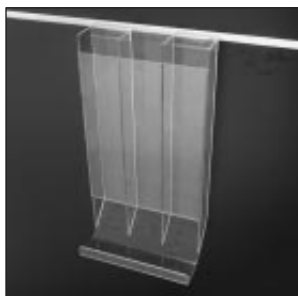

FILMSCHÜTTE / FILM BOX DISPLAY
handgefertigt, 4 mm Acrylglas klar
mit 3 Fächern
hand made, 4 mm clear acrylic

L x B x H (mm)	Artikel-Nr.:
110 x 200 x 390	PF 1.54