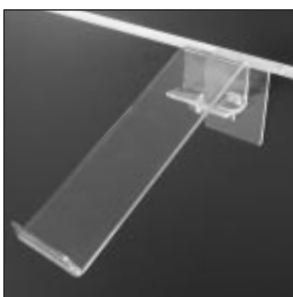

SCHUHHALTER / SHOE SWIVEL BRACKET

Spritzguss, 4 mm Acrylglas klar
drehbar
mit Spitzenstütze
*Injection moulded, 4 mm clear acrylic
toe stop*

L x B (mm)	Artikel-Nr.:
230 x 70	PF 1.22