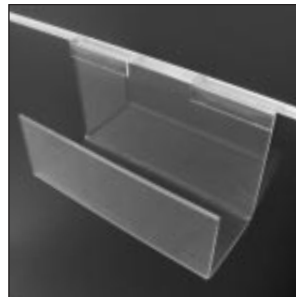

UNIVERSALMULDE / MULTI-PURPOSE DISPLAY
handgefertigt, 4 mm Acrylglas klar
geeignet für Bücher, Zeitschriften, Videocassetten,
Postkarten, etc.
hand made, 4 mm clear acrylic

L x B x H (mm)	Aufkantung / lip (mm)	Artikel-Nr.:
88 x 220 x 130	80	PF 1.59