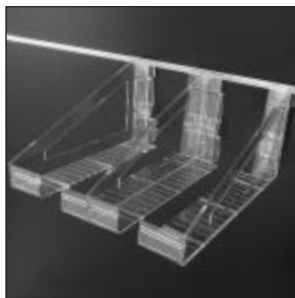

L x B (mm)	Artikel-Nr.
155 x 205	PF 1.67

**SCHUHHALTER / SHOE SWIVEL BRACKET**  
Spritzguss, 4 mm Acrylglas klar  
für 3 Schuhe bis Schuhgröße 42  
mit drei Spitzenstützen, 20 mm hoch  
*Injection moulded, 4 mm clear acrylic  
toe stop, 20 mm, ajustable*

L x B (mm)	Artikel-Nr.:
250 x 75	PF 1.80-2

**CD-HALTER / CD-DISPLAY**  
handgefertigt, 4 mm Acrylglas klar  
*hand made, 4 mm clear acrylic*

B (mm)	Artikel-Nr.:
für 5 CD's for 5 CD's	PF 1.68-1
150	
für 10 CD's for 10 CD's	PF 1.68-2
295	

**BRILLENHALTER / SPECTACLES HOLDER**  
Spritzguss, 4 mm Acrylglas klar  
für eine offene Präsentation  
*Injection moulded, 4 mm clear acrylic  
open presentation*

L (mm)	Artikel-Nr.:
165	PF 1.81-1

**BILDERRAHMENHALTER /  
PICTURE FRAME HOLDER**  
Spritzguss, 4 mm Acrylglas klar  
*Injection moulded, 4 mm clear acrylic*