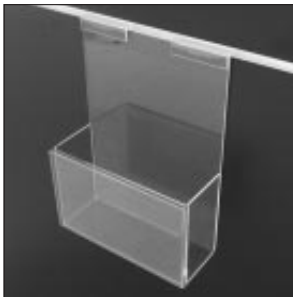

L x B x H (mm)	Artikel-Nr.:
305 x 275 x 275	PF 1.12-1

**PROSPEKTHALTER / LEAFLET HOLDER**  
handgefertigt, 3 mm Acrylglas klar  
für Karten, Bücher, Zeitschriften  
*hand made, 3 mm clear acrylic*

L x B x H (mm)	Artikel-Nr.:
40 x 160 x 220 (DIN A5)	PF 1.17-0
40 x 220 x 225 (DIN A4)	PF 1.17-1

### PROSPEKTHALTER / LEAFLET HOLDER

Spritzguss, 4 mm Acrylglas klar  
für Karten, Bücher, Zeitschriften  
*Injection moulded, 4 mm clear acrylic*

L x B x H (mm)	Artikel-Nr.:
65 x 225 x 225 (DINA4)	PF 1.17-2
20 x 110 x 200	PF 1.17-3

### SCHAUKASTEN / ANGLED DISPLAY

Spritzguss, 4 mm Acrylglas klar  
vorgeeignet  
für Prospekte, Schuhe, Zeitschriften  
*Injection moulded, 4 mm clear acrylic*

L x B (mm)	Artikel-Nr.:
350 x 230 (DINA4)	PF 1.24