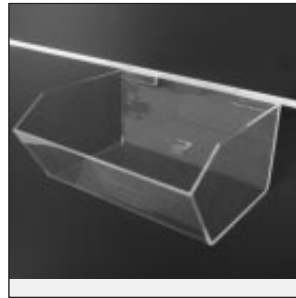

PRÄSENTER / DISPLAY
handgefertigt, 4 mm Acrylglas klar
ideal für Videocassetten, CD's, Tapes, etc.
hand made, 4 mm clear acrylic

L x B x H (mm)	Artikel-Nr.:
255 x 305 x 150	PF 1.58