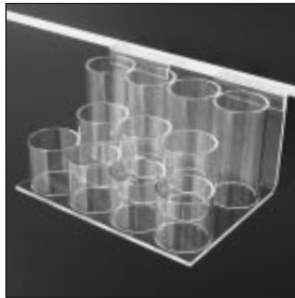

UNIVERSALKÖCHER / OVIVER
handgefertigt, 4 mm Acrylglas klar
mit 11 Röhren
ideal für Pinsel, Schreibgeräte, etc.
hand made, 4 mm clear acrylic

L x B (mm)	Artikel-Nr.
155 x 205	PF 1.67